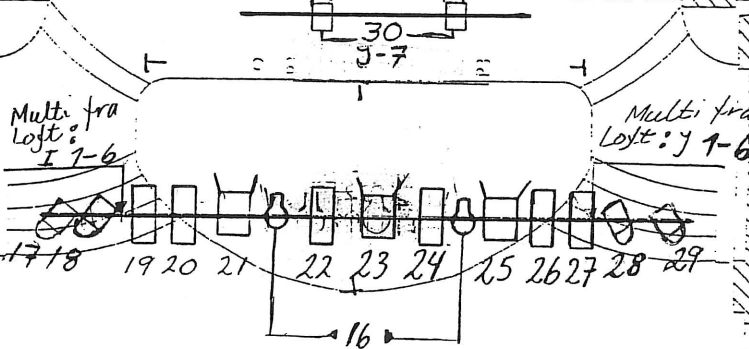

kontaktperson: PER ANDERSSON
41210422

D13=92
D14=93
D15=94

Kulturhuset Banken, Kirkegt. 4
Lillehammer
Telefon: 610 50 800/400

C8	C9	C10	C11	C12
44	45	46	47	48
C13	C16 LED16			
61				

KURS
13.
P.1.

GALLERI

Multi fra Q 7-6
LOFT

R 7-6 Multi fra
Loft

Multi fra Loft T 7-6
Kurs: 80-85.

Multi fra Loft.
S 7-6
Kurs: 86-97

Projektor
Diff. strøm 230V
kabler v/patch skap u/SCENA

Salslys
adr: 97a 98
Røykmaskin
adr: 128
Blå lys perer
96

Pr: 05.10.2010