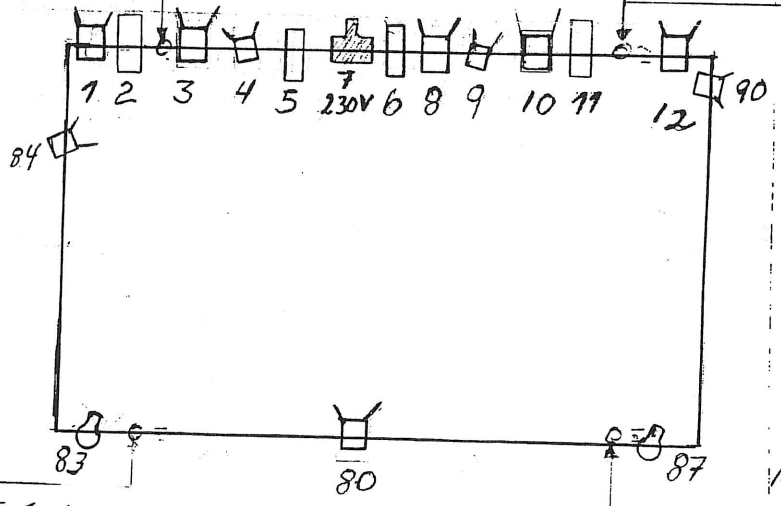

R 7-6 Multi fra
Loft

Multi fra Loft T 7-6
Kurs: 80-85.

Multi fra Loft.
S 7-6
Kurs: 86-97

Projektor
Diff. strøm 230V
kabler v/patch skap u/SCENA

Salslys
adr: 97a 98
Røykmaskin
adr: 128
Blå lys perer
96

Pr: 05.10.2010